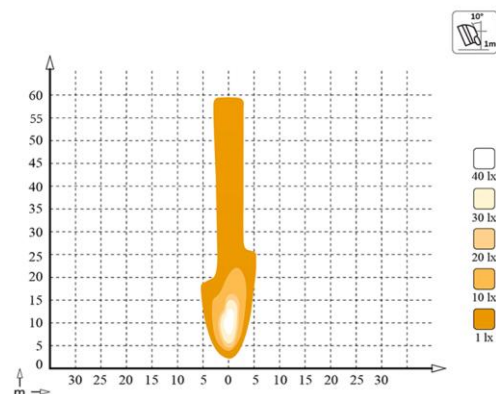

WERKVERLICHTING VERREIKER

SET KOPLAMPEN VERREIKER 9102

VERMOGEN	
dimlicht	30W
grootlicht	60W
dagrijlicht	10W
richtingaanwijzer	12W
BEREIK STROOMSTERKTE	9 - 32 v
LICHTSTROOM (LUMEN)	
dimlicht	2250 LM
grootlicht	4200 LM
BESCHERMINGSKLASSE	IP 68
BEDRIJFSTEMPERATUUR	-45 / + 85 °C
BEHUIZING	ALUMINIUMLEGERING

high beam

low beam

Technische gegevens en uitrustingen kunnen zonder kennisgeving worden gewijzigd door de fabrikant.

VANGAEVER NV

Waregem (Oost- en West-Vlaanderen), Kabeljauwstraat 20, T 051/63 43 31, info@vangaever.be
Lummen (Limburg), Klaverbladstraat 13a, T 013/26 10 20, lummen@vangaever.be
Sint-Pieters-Leeuw (Vlaams-Brabant), Bergensesteenweg 830, T 02/356 20 71, spl@vangaever.be