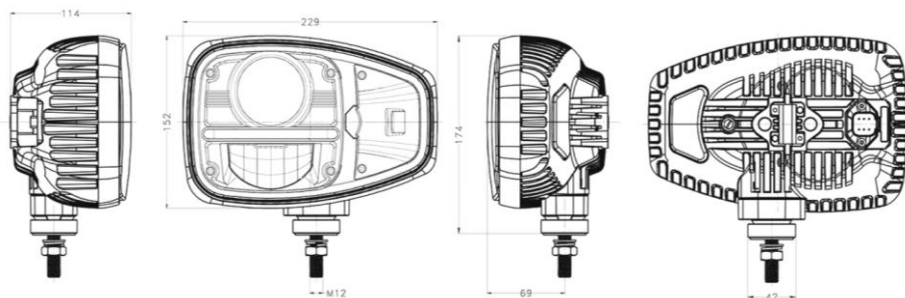

WERKVERLICHTING VERREIKER

SET KOPLAMPEN VERREIKER 9102

VERMOGEN	
dimlicht	30W
grootlicht	60W
dagrijlicht	10W
richtingaanwijzer	12W
BEREIK STROOMSTERKTE	9 - 32 v
LICHTSTROOM (LUMEN)	
dimlicht	2250 LM
grootlicht	4200 LM
BESCHERMINGSKLASSE	IP 68
BEDRIJFSTEMPERATUUR	-45 / + 85 °C
BEHUIZING	ALUMINIUMLEGERING

high beam

low beam

Technische gegevens en uitrustingen kunnen zonder kennisgeving worden gewijzigd door de fabrikant.

VANGAEVER NV

Waregem (Oost- en West-Vlaanderen), Kabeljauwstraat 20, T 051/63 43 31, info@vangaever.be
Lummen (Limburg), Klaverbladstraat 13a, T 013/26 10 20, lummen@vangaever.be
Sint-Pieters-Leeuw (Vlaams-Brabant), Bergensesteenweg 830, T 02/356 20 71, spl@vangaever.be