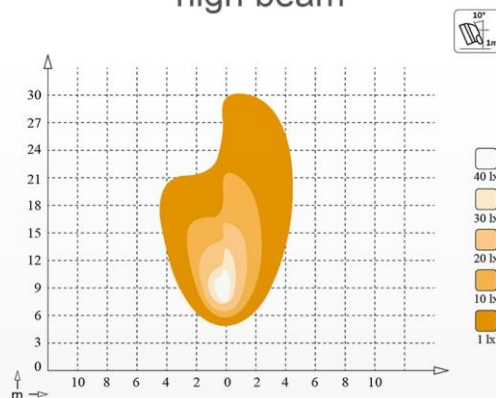

high beam

low beam