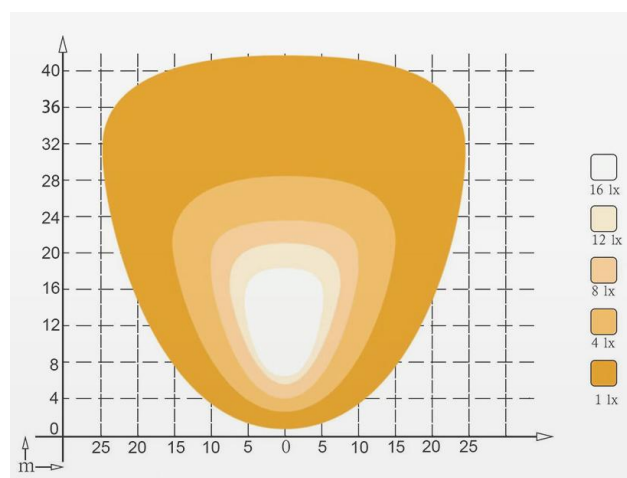

Technische gegevens en uitrustingen kunnen zonder kennisgeving worden gewijzigd door de fabrikant.

VANGAEVER NV

Waregem (Oost- en West-Vlaanderen), Kabeljauwstraat 20, T 051/63 43 31, info@vangaever.be

Lummen (Limburg), Klaverbladstraat 13a, T 013/26 10 20, lummen@vangaever.be

Sint-Pieters-Leeuw (Vlaams-Brabant), Bergensesteenweg 830, T 02/356 20 71, spl@vangaever.be