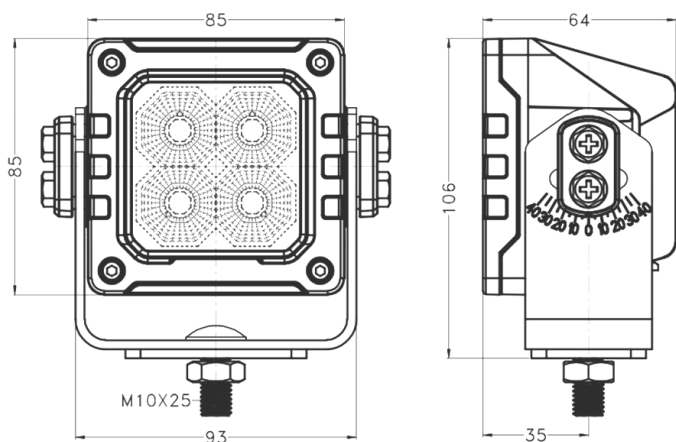

Technische gegevens en uitrustingen kunnen zonder kennisgeving worden gewijzigd door de fabrikant.

VANGAEVER NV

Waregem (Oost- en West-Vlaanderen), Kabeljauwstraat 20, T 051/63 43 31, info@vangaever.be

Lummen (Limburg), Klaverbladstraat 13a, T 013/26 10 20, lummen@vangaever.be

Sint-Pieters-Leeuw (Vlaams-Brabant), Bergensesteenweg 830, T 02/356 20 71, spl@vangaever.be