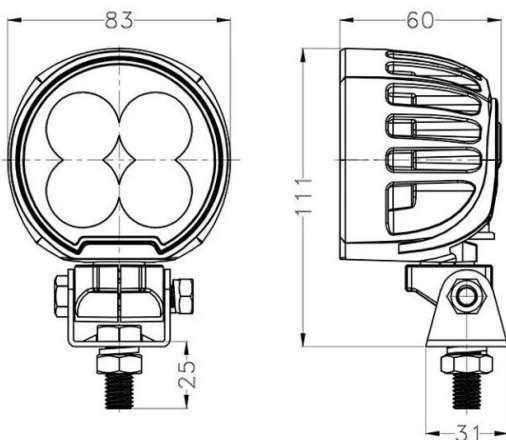

Technische gegevens en uitrustingen kunnen zonder kennisgeving worden gewijzigd door de fabrikant.

VANGAEVER NV

Waregem (Oost- en West-Vlaanderen), Kabeljauwstraat 20, T 051/63 43 31, info@vangaever.be
Lummen (Limburg), Klaverbladstraat 13a, T 013/26 10 20, lummen@vangaever.be
Sint-Pieters-Leeuw (Vlaams-Brabant), Bergensesteenweg 830, T 02/356 20 71, spl@vangaever.be