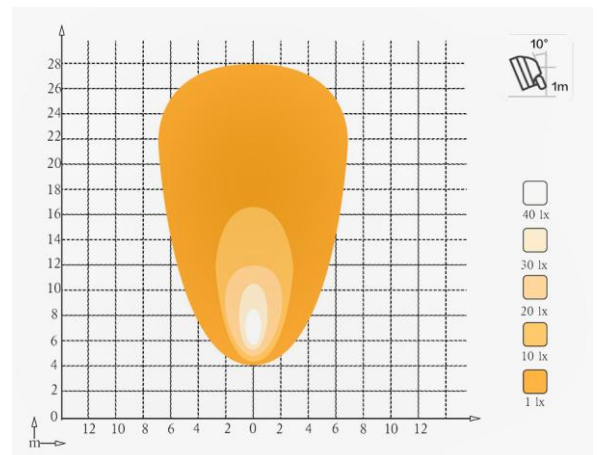

Technische gegevens en uitrustingen kunnen zonder kennisgeving worden gewijzigd door de fabrikant.

VANGAEVER NV

Waregem (Oost- en West-Vlaanderen), Kabeljauwstraat 20, T 051/63 43 31, info@vangaever.be
Lummen (Limburg), Klaverbladstraat 13a, T 013/26 10 20, lummen@vangaever.be
Sint-Pieters-Leeuw (Vlaams-Brabant), Bergensesteenweg 830, T 02/356 20 71, spl@vangaever.be